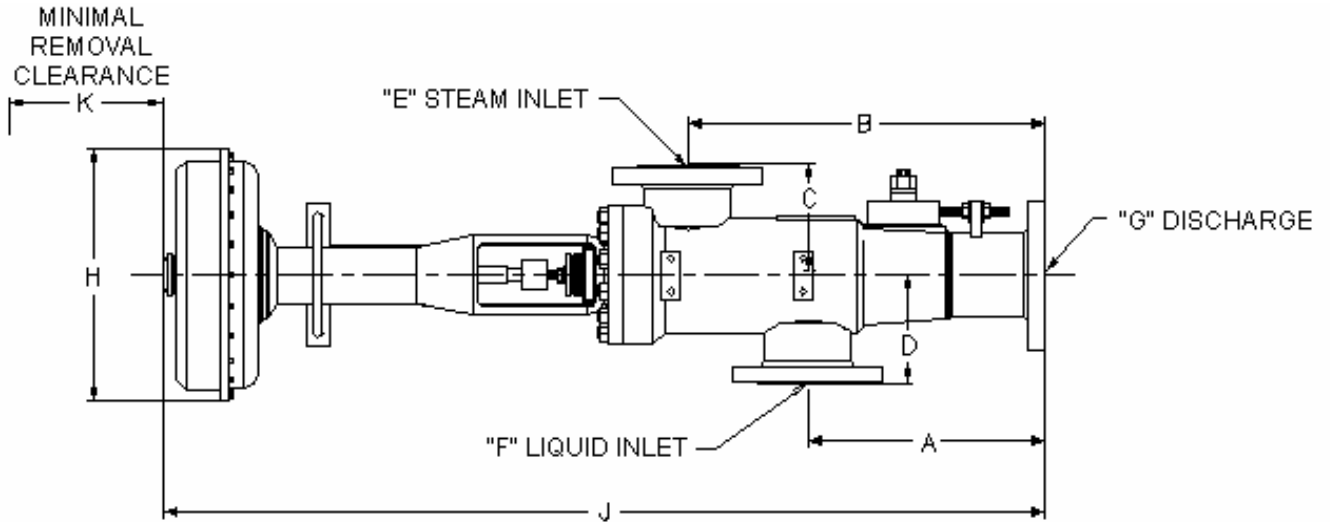

"K400" Series Hydroheater with 300# RFF Connections

Dimensions are in Millimeters

Model	A	B	C	D	E	F	G	H	J	K	Weight	Flow Rate Meter³/hr
K410	335	440	127	127	64	64	51	406	1143	102	73Kg	6.36-39.52
K411	406	537	152	152	76	76	51	406	1416	102	135 Kg	9.08-91.30
K412	406	537	152	152	76	76	64	406	1416	152	139 Kg	
K413	391	568	192	192	102	102	102	473	1483	152	203 Kg	27.25-170.34
K414	499	499	230	230	152	152	152	537	1862	203	320 Kg	68.14-408.82
K415	648	953	286	286	203	203	203	537	2100	203	425 Kg	90.85-567.81
K416	980	1335	332	284	254	254	254	537	2607	229	482 Kg	141.95-885.79
K417	762	1245	413	413	305	305	305	537	2635	229	905 Kg	408.82-1521.74